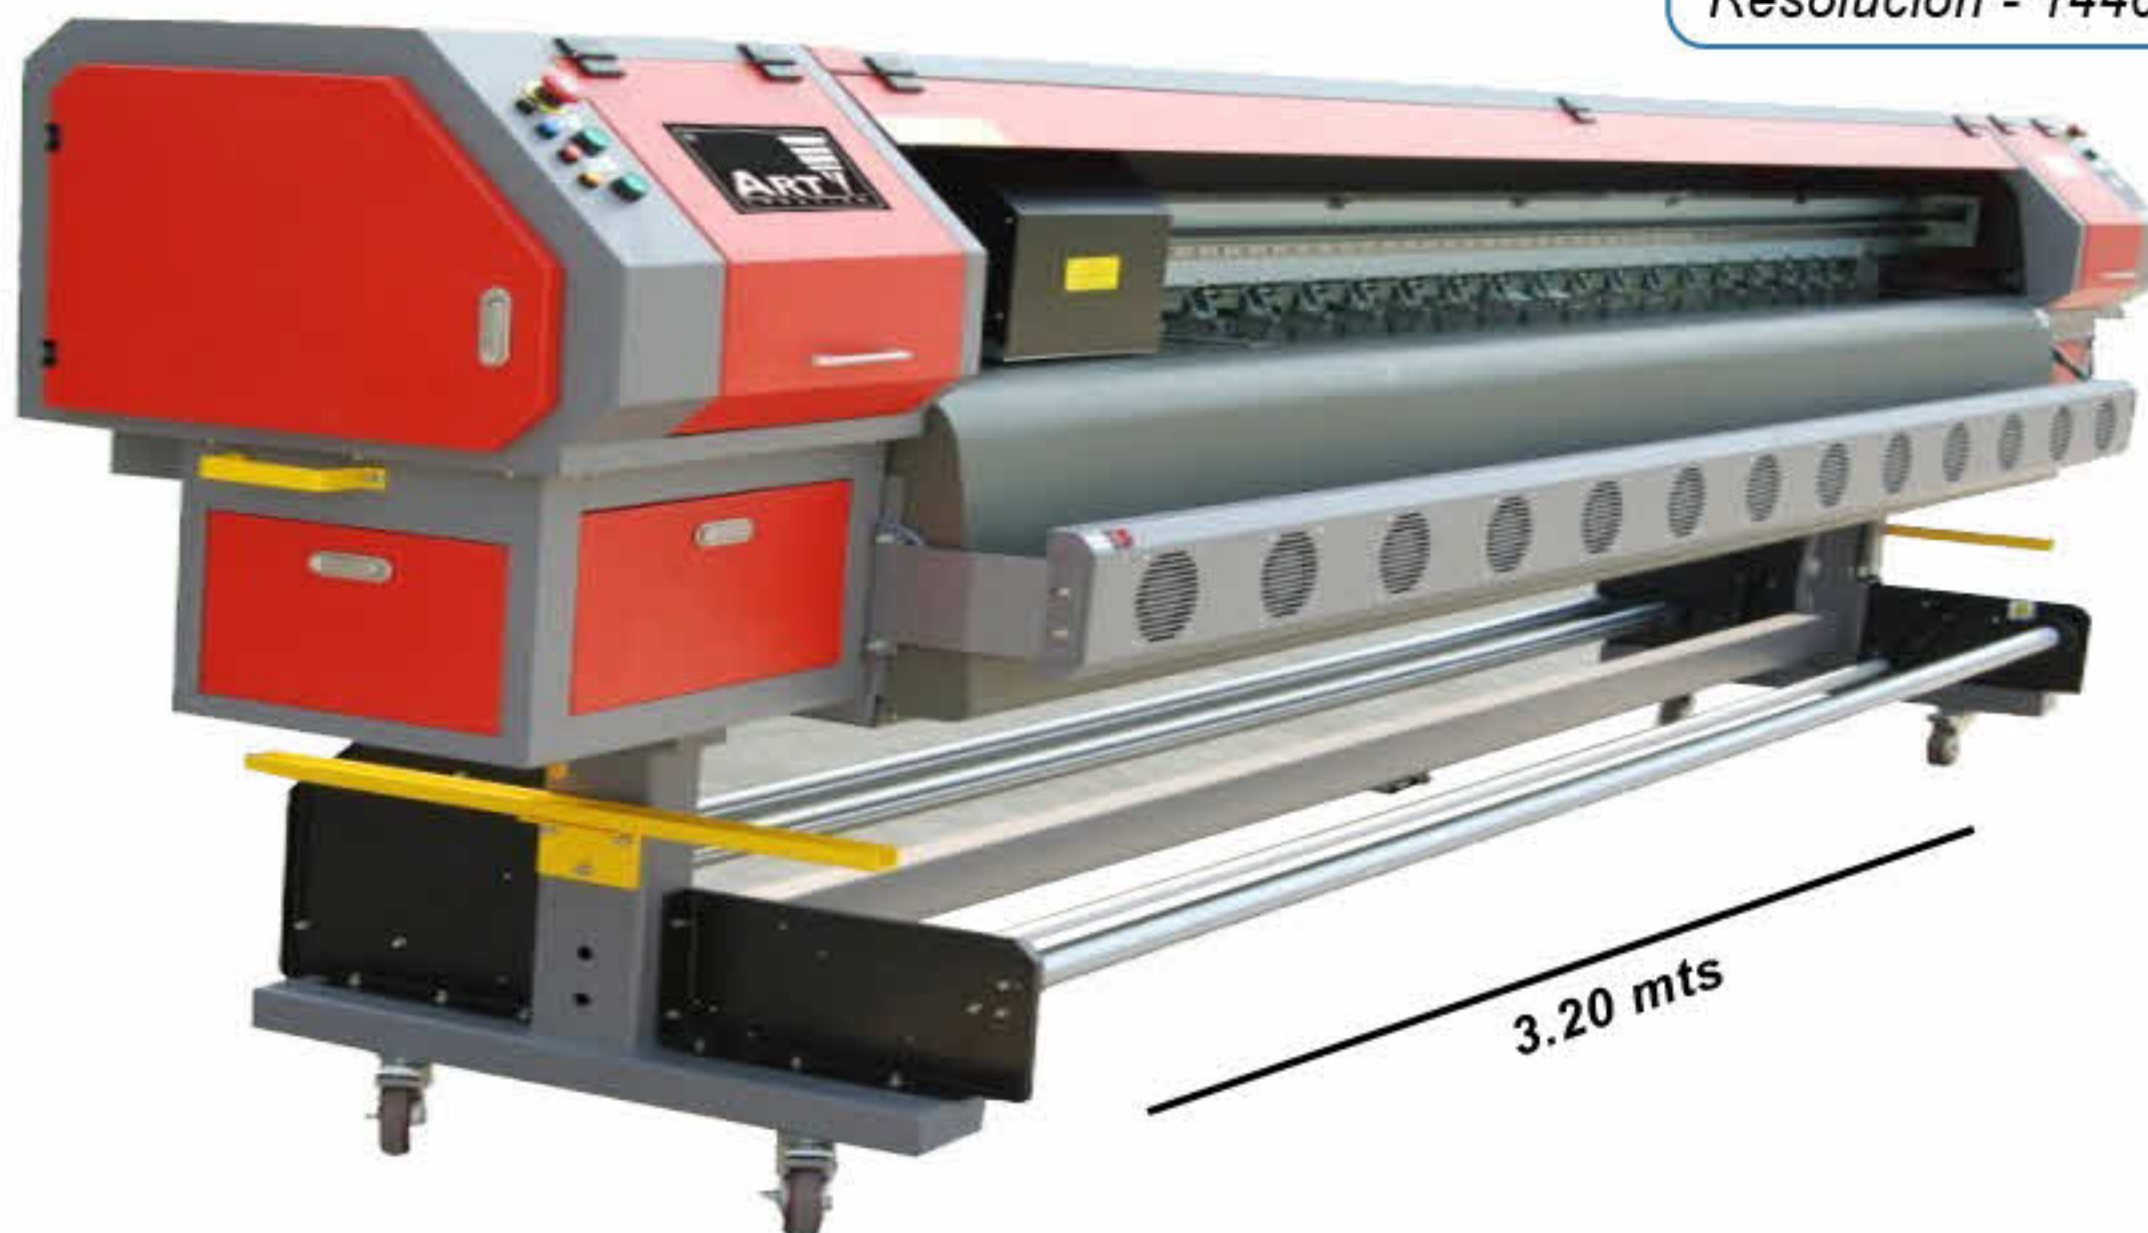

ART CREATION, S.A. DE C.V.

Equipos de Impresión Digital de Gran Formato

Solvent Printer for Konica Heads

Características

- Última tecnología en cabezales japoneses. Ofrece un goteo de tinta de 14pl.
- Alta precisión y Velocidad. Ejemplo: nuestro modelo ART-KR320/8 (8 cabezales Konica 512) equivale a la velocidad de impresión de una impresora con 32 cabezales Xaar 128/40 PL, imprimiendo 60-75 m²/h.
- Doble sistema de limpieza, por medio de succión automático de tinta y por medio de purga.
- Sistema de Purga de tinta independiente que ayuda a reducir el desperdicio de tinta.
- Ajuste de avance de material mientras está imprimiendo para evitar bandeo.
- Cuenta con filtros alemanes y sistema automático de alimentación de tinta por medio de bombas.
- Dirección de impresión Uni-Direccional/Bi-Direccional
- Imprime: Lona, Vinil de una sola vista, Mesh, Canvas, Paño, etc...
- Patentado sistema de alimentación automático, con separador de material.
- Equipado con un completo sistema de secado digital.
- Interface USB 2.0

KONICA MINOLTA

Konica 512 / 14 PL

Resolución - 1440 dpi

Velocidad de Impresión:

Imprimiendo a 2 pasadas:

4 Cabezales - 45 m²/hora

8 Cabezales - 90 m²/hora

Imprimiendo a 4 pasadas:

4 Cabezales - 23 m²/hora

8 Cabezales - 45 m²/hora

PrintHeads

Ink Supply

Pump System

Mainboard

Carriage Board

Auto Feeding